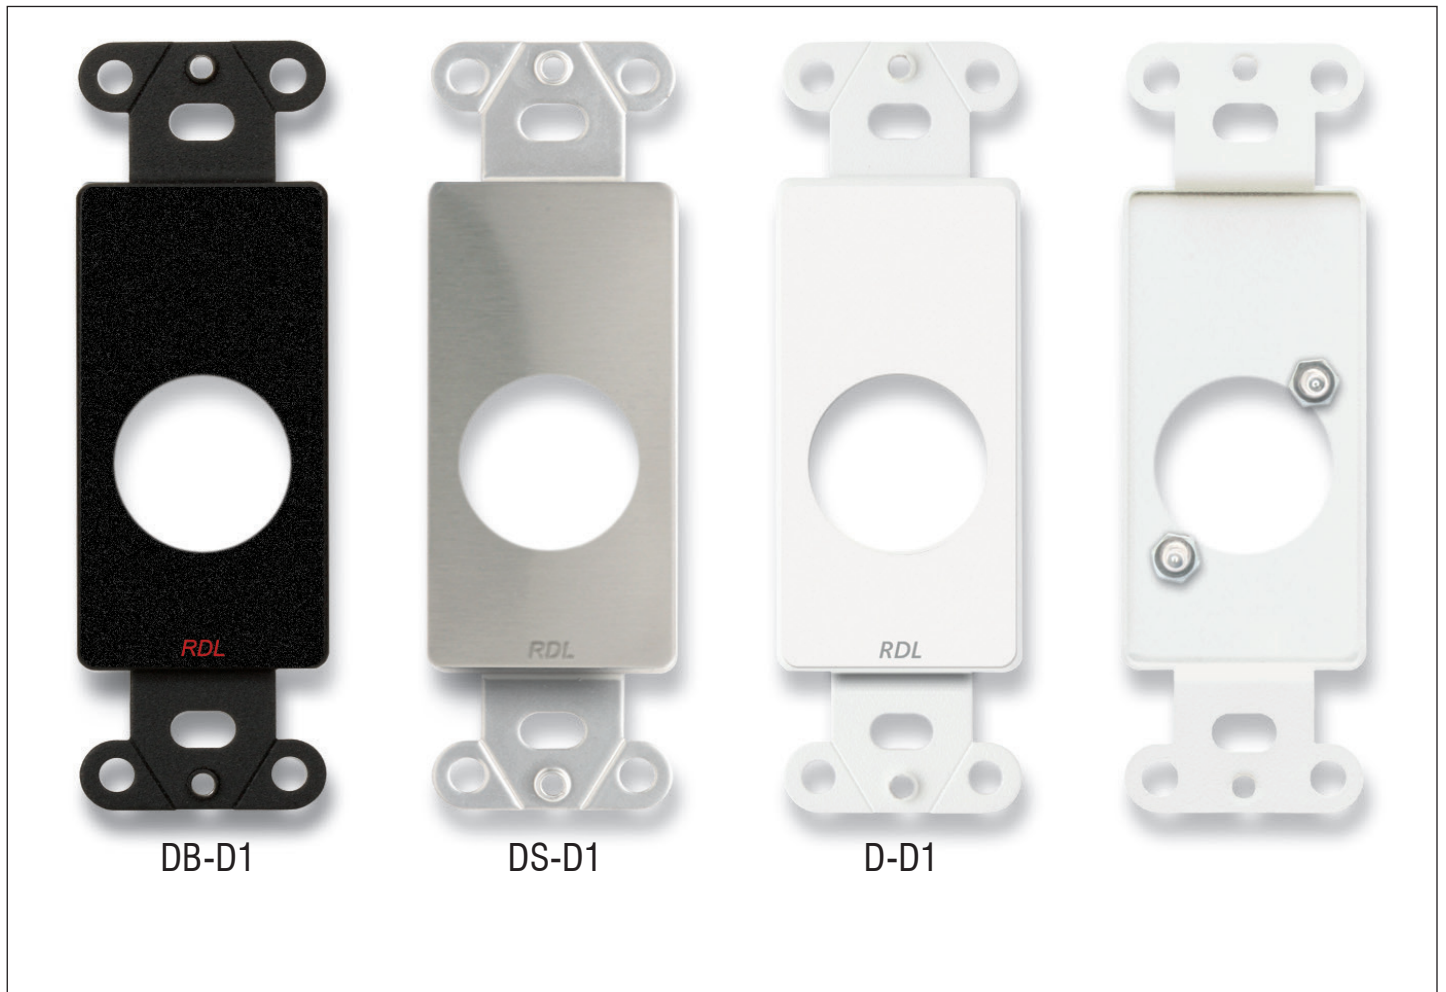

## ACCESSORIES

Models **D-D1**, **DB-D1**, **DS-D1**

Single Plate for Standard and Specialty Connectors

Safety Instructions/Consignes de sécurité/  
Instrucciones de seguridad/Sicherheitshinweise:

EU Importer:  
Importateur de l'UE:  
Importador de la UE:  
EU-Importeur:  
RDL Europe B.V.  
Joan Muyskenweg 124  
1114 AN Amsterdam